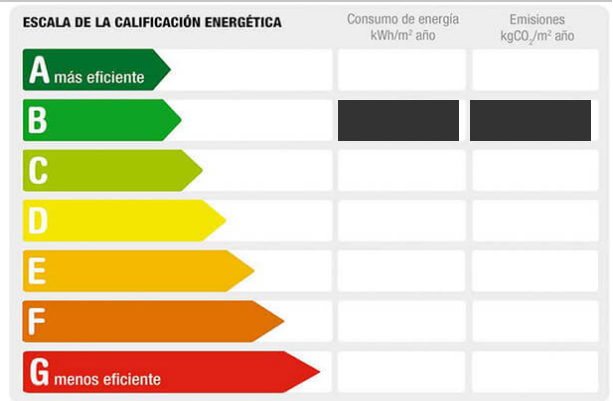

M² construidos: 98   **Dormitorios:** 2   **Baños:** 2

Descripción:

Descubre la oportunidad única de vivir en un exclusivo apartamento situado en el corazón de Torrevieja. Este magnífico inmueble, con una superficie construida de 98 m² y útil de 74 m², se encuentra listo para entrar a vivir por solo €249.000. Cuenta con dos amplias habitaciones dobles y dos baños completos que ofrecen comodidad y funcionalidad ideal para familias o parejas. Su estratégica ubicación a tan solo 800 metros del mar permite disfrutar tanto del encanto costero como del vibrante ambiente urbano al estar rodeado por centros comerciales, colegios e instalaciones médicas cercanas. Además, los espacios públicos adyacentes están diseñados pensando en las necesidades familiares: zonas infantiles seguras invitan al juego mientras que árboles frondosos añaden naturaleza a este entorno metropolitano. El edificio está equipado con modernas comodidades incluyendo puerta blindada para mayor seguridad así como acceso fácil mediante autobuses locales hacia cualquier punto importante dentro y fuera la ciudad.. No pierdas esta ocasión excepcional tu nuevo hogar te espera.