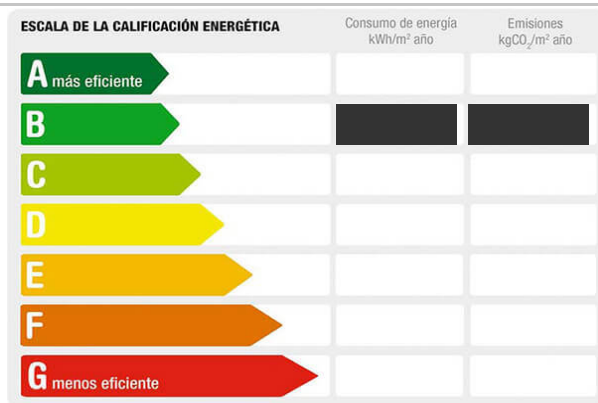

M² construidos: 110 **Dormitorios:** 3 **Baños:** 2

Descripción:

Descubre este impresionante adosado nuevo ubicado en la tranquila y segura zona de La Canalosa, Hondon de las Nieves. Con un precio competitivo de solo 215.000€, esta propiedad cuenta con una superficie construida de 110 m² y destaca por su diseño sostenible que promueve el ahorro energético mediante ventilación forzada con recuperación del calor. El hogar ofrece tres amplias habitaciones y dos baños modernos, ideal para familias que buscan confort y bienestar. Disfruta al aire libre gracias a sus terrazas privadas: una terraza norte acogedora perfecta para disfrutar del clima fresco durante todo el año (41 m²) y otra sur amplia donde relajarse bajo el sol (55 m²). Rodeada por áreas verdes, colegios cercanos e instalaciones hospitalarias esenciales, es la opción perfecta si buscas calidad vida sin sacrificar comodidad ni acceso a servicios básicos.