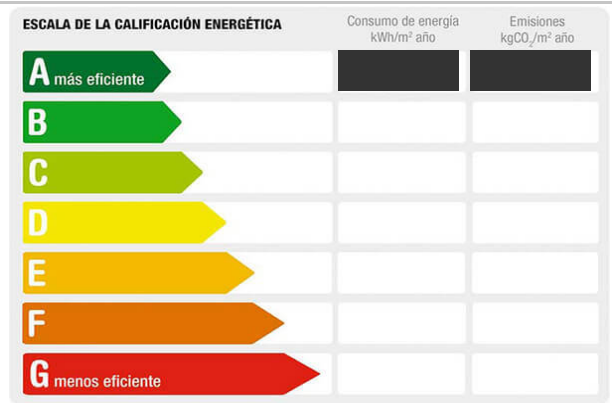

Referencia: **720-LG**
 Tipo inmueble: Chalet
 Operación: Venta
 Precio: **870.000 €**
 Estado: Buen estado

Población: Finestrat
 Provincia: ALICANTE
 Cod. postal: 00000
 Zona: Finestrat

M² construidos: 159 **Metros de parcela:** 446 **Dormitorios:** 3
Baños: 3