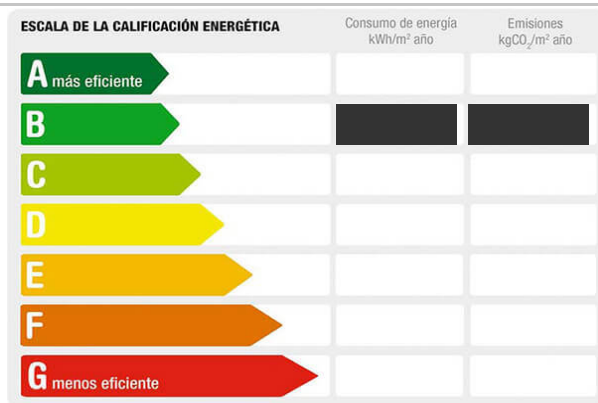

M² construidos: 187 **Dormitorios:** 3 **Baños:** 2

Descripción:

Descubre este impresionante adosado nuevo, ubicado en la tranquila localidad de Hondon de las Nieves, dentro de la hermosa Comunidad Valenciana. Con un precio atractivo de 215,000€ y una superficie construida que alcanza los 187 m² (175 m² útiles), esta propiedad es perfecta para quienes buscan comodidad y modernidad. Cuenta con tres amplias habitaciones y dos baños completos además, disfrutarás del aire fresco desde sus terrazas: una soleada terraza principal de 14 m² o desde su Solarium de 86 m² ideal para relajarse al sol o compartir momentos inolvidables con amigos y familiares. Con características destacadas como puerta blindada por seguridad adicional, ventilación forzada mejorando el ahorro energético gracias a su sistema eficiente con recuperación térmica junto a placas solares instaladas para mayor sostenibilidad ambiental. Un aislamiento tanto térmico como acústico asegura tu bienestar todo el año convirtiéndolo en un hogar acogedor sin importar la temporada. No te pierdas esta gran oportunidad ¡Ven a visitarla hoy mismo! Es más que una casa es tu próximo hogar donde crear recuerdos entrañables.